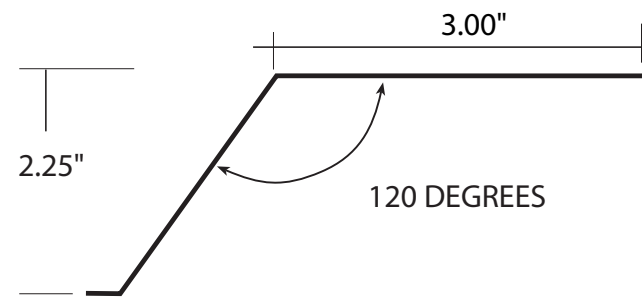

RA-6 Aluminum Gutter Apron

RA-6
Aluminum

Gauge: .019"

Packaging: 25 pieces/carton
25 cartons/skid

Colors Available

- 280 White
- 202 Royal Brown
- 223 Imperial Brown
- 250 Musket Brown
- 200 Black
- 511 Terratone/Carey Tan
- 238 Hickory/
336 Clay
- 712 Wicker
- 801 Almond
- 102 Pearl Gray
- 112 Tuxedo Gray
- 204 Grecian Green
- 214 Forest Green
- 819 Herringbone